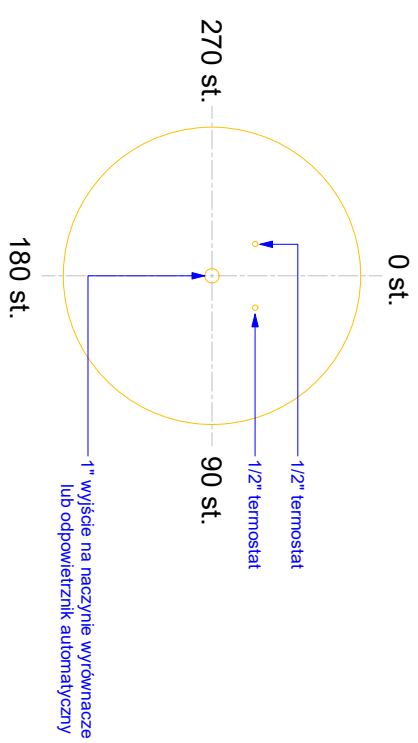

Noel
700/1W/24

Oznaczenia	700/1W/24
Pojemność zbiornika	650
Materiał wężownicy	miedz
Ilość wężownic	1
Przepływ wężownicy c.w.u.	l/min 24
Moc grzewcza wężownicy miedzianej c.w.u.	KW 20
Powierzchnia wymiary ciepła wężownicy c.w.u.	m ² 2,8

Nazwa firmy	Noel
Nazwa modelu	700/1W/24
Data	01.02.2014